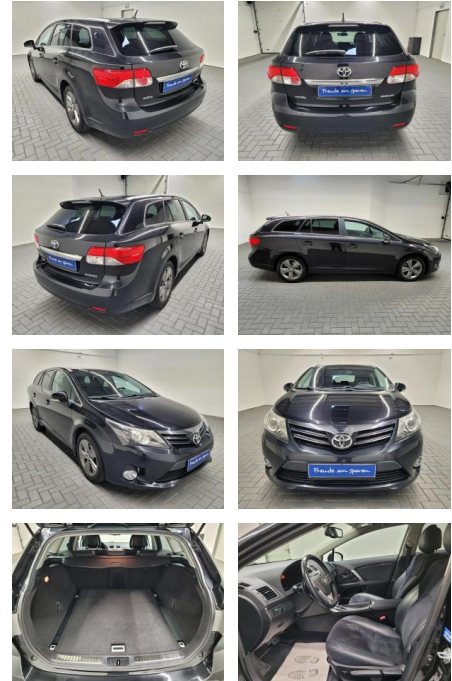

Toyota Avensis "Sol Klimaaut./SHZ/RFK/Tempomat

AM35-29093 **Angebotsnr.:**

Erstzulassung:	Kilometer:	Farbe:	Leistung:	Kraftstoffart:
10.02.2015	145.150		108 kW / 147 PS	Benzin

PREIS
16.910 €

FINANZIERUNGSBEISPIEL
 Laufzeit: 72 Monate Anzahlung: 25 %
 Basis-Finanzierung:* Mtl. Rate:
 Zielraten-Finanzierung:** **110 €**