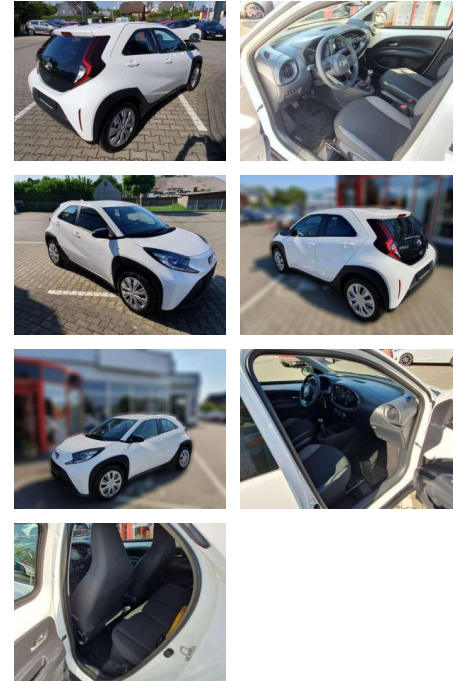

Toyota Aygo X Play

BG05-NR. 62_106 Gebotsnr.:

Erstzulassung:	Kilometer:	Farbe:	Leistung:	Kraftstoffart:	Verbr. komb.	CO2-Emission	CO2-Klasse (WLTP)
01.06.2023	9.900	Weiß	53 kW / 72 PS	Benzin	5,0 l/100km	114 g/km	C

Ausstattung

Sicherheit

- Anti-Blockiersystem ABS

Weiteres

- eCall Notrufsystem Zentralverriegelung
- Toyota Safety Sense Start-Stop-Automatik
- Rückfahrkamera mit Orientierungslinien
- Radio: Multimediasystem Toyota Touch
- LED-Tagfahrlicht Klimaanlage ABS mit EBD
- Abblendlichtautomatik Airbags: 6 Airbags
- Außenspiegel el. verstell- u. beheizbar
- Bremsleuchte
- dritte Bremslicht
- dynamisch Dachhimmel hellgrau
- Fahrradträger Vorbereitung Fensterheber elektrisch vorne Fernlicht Assistent (AHB) Follow-me-home-Funktion Frischluft und Pollenfilter Gepäckraumabdeckung Geschwindigkeitsbegrenzer Geschwindigkeitsregelanlage
- adaptiv ACC Getriebe:

- vorne und hinten Gurtwarnsystem v./h.
- optisch und akustisch Heckscheibe beheizbar
- Heckscheibenwischer
- ISOFIX-Kindersitzbefestigung
- Innenspiegel abblendbar Kopfstützen (4)
- Lackierung: Uni Lenkrad:
- 3-Speichen-Lederlenkrad
- Lenkradintegrierte Bedienelemente
- Multi-Info-Farbdisplay (4
- 2") Polster: Stoff Radiozubehör: 4
- Lautsprecher Reifendruck-Warnsystem (TPWS) Reifenreparaturset Räder: Stahlfelgen 5 J x 17" Rücksitzlehne geteilt umklappbar Scheibenwischer mit Intervalleinstellung Scheinwerferhöhenverstellung manuell Schminkspiegel i Sonnenblend Beifahrers. Schminkspiegel i Sonnenblend Fahrerseite Servolenkung Sitz: Fahrersitz Steckdose 12 V
- vorne Stoßfänger in Wagenfarbe