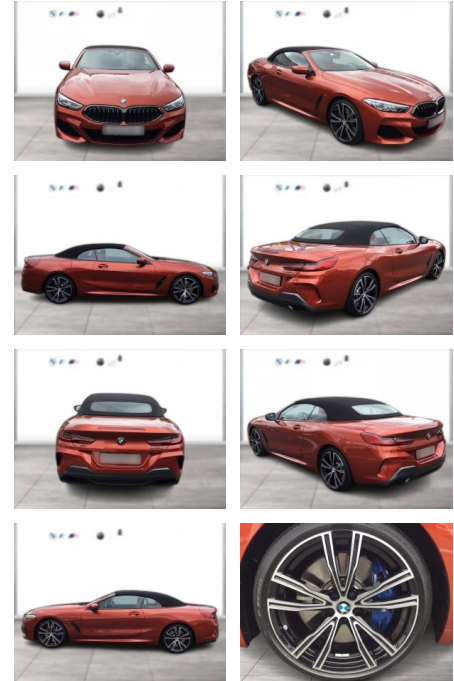

## BMW M850i xDrive CABRIO LC PROF

WG05-209817 Angebotsnr.:

Erstzulassung:	Kilometer:	Farbe:	Leistung:	Kraftstoffart:
01.07.2020	21.600	Orange	390 kW / 530 PS	Benzin

**PREIS**  
**68.340 €**