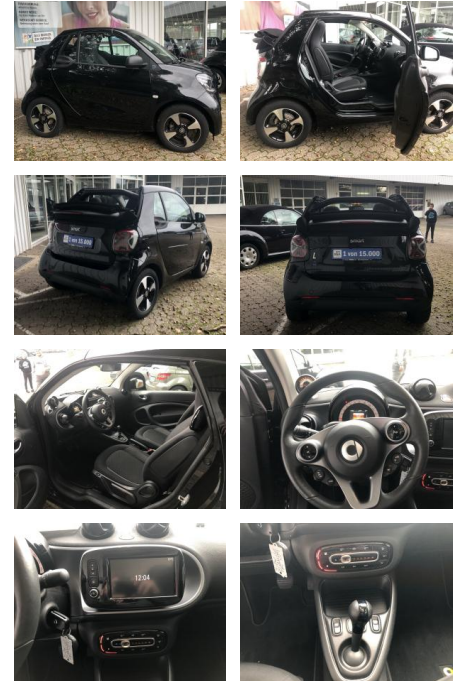

**Smart ForTwo EQ Cabrio\*12 TKM\*EXCLUSIVE\*NAVI\*CAM...**

FL00-W8400WAngebotsnr.:

Erstzulassung:	Kilometer:	Farbe:	Leistung:	Kraftstoffart:
19.06.2020	12.800	Schwarz	60 kW / 82 PS	Elektro

PREIS	FINANZIERUNGSBEISPIEL	
<b>14.040 €</b>	Laufzeit: 72 Monate	Anzahlung: 25 %
	Basis-Finanzierung:**	Mtl. Rate:
	Zielraten-Finanzierung:**	Mtl. Rate: <b>91 €</b>

**Ausstattung**

**Besonderheiten**

- Geschwindigkeits-Regelanlage (Tempomat)
- Cool & Audio-Paket
- Winter-Paket
- Sitzheizung
- Lenkrad heizbar
- Ausstattungs-Paket: Plus
- Radioempfang digital (DAB)
- Ausstattungs-Paket: Exclusive
- LED-Scheinwerfer mit Tagfahrlicht
- Einparkhilfe hinten
- Rückfahrkamera
- Ladekabel-Paket