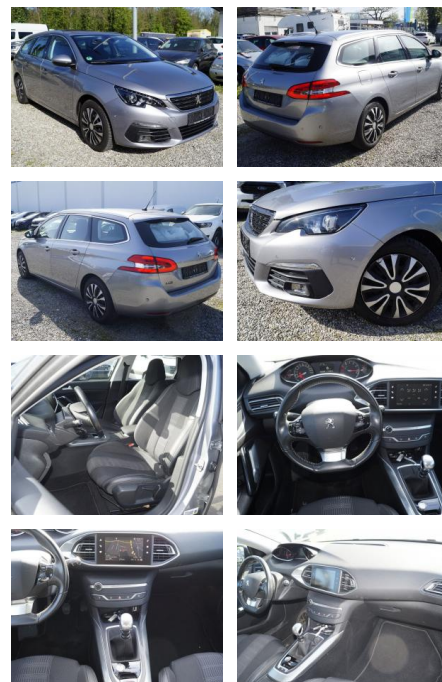

Peugeot 308 1.2 PT 130 SW Allure LED Nav ParkAs

AT27-GW-BF320 Angebotsnr.:

Erstzulassung:	Kilometer:	Farbe:	Leistung:	Kraftstoffart:
10.05.2019	32.150	Grau	96 kW / 131 PS	Benzin

PREIS
18.190 €

FINANZIERUNGSBEISPIEL