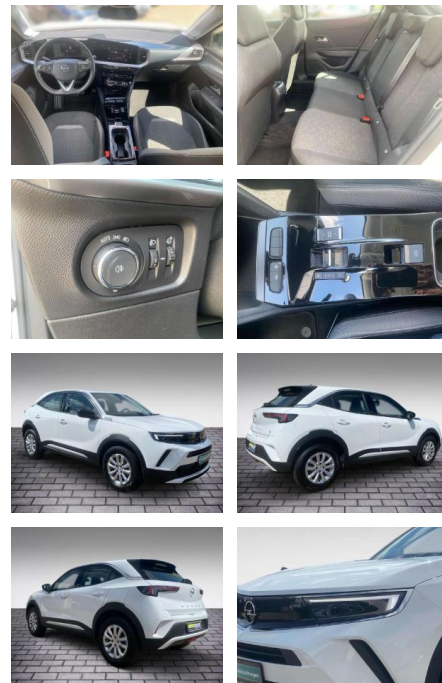

JB03-W045351Angebotsnr.:

Erstzulassung:	Kilometer:	Farbe:	Leistung:	Kraftstoffart:
01.07.2021	31.800	Weiß	100 kW / 136 PS	Benzin

PREIS
22.730 €

FINANZIERUNGSBEISPIEL
 Laufzeit: 72 Monate Anzahlung: 25 %
 Basis-Finanzierung:* Mtl. Rate:
 Zielraten-Finanzierung:** **148 €**

- Opel Vizor
- Rahmen in Chrom Ladekabel Universal mit Industriestecker (16 A) Ladevorrichtung On-Board-Lader (11 kW) LM-Felgen 6
- 5x16 (5-Doppelspeichen) MP3-Schnittstelle für Mobiltelefon/Handy Opel Connect Radstand 2561 mm Reifen-Reparaturkit Scheibenwischer mit Regensensor Scheinwerfer LED Seitenairbag vorn Sicht-Paket Sitzbezug / Polsterung: Stoff Sonderlackierung Brillant Tagfahrlicht LED Wärmeschutzverglasung 4 Lautsprecher