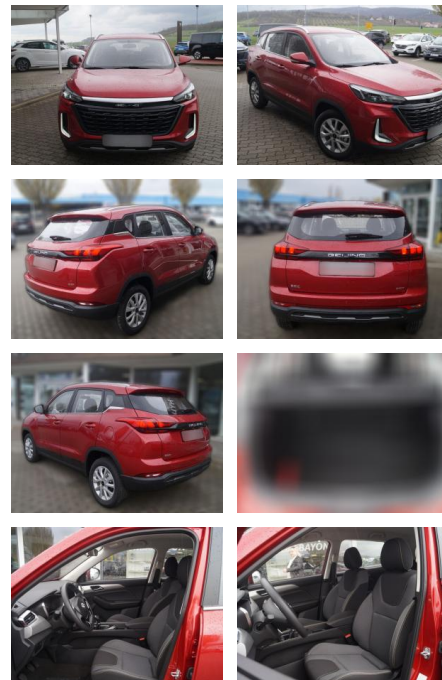

## BAIC Beijing X35 Turbo/ Bluetooth/ Klima/

HE03-123134\_000 Gebotsnr.:

Erstzulassung:	Kilometer:	Farbe:	Leistung:	Kraftstoffart:
01.11.2023	7.484	Rot	85 kW / 116 PS	Benzin

**PREIS**  
**17.430 €**