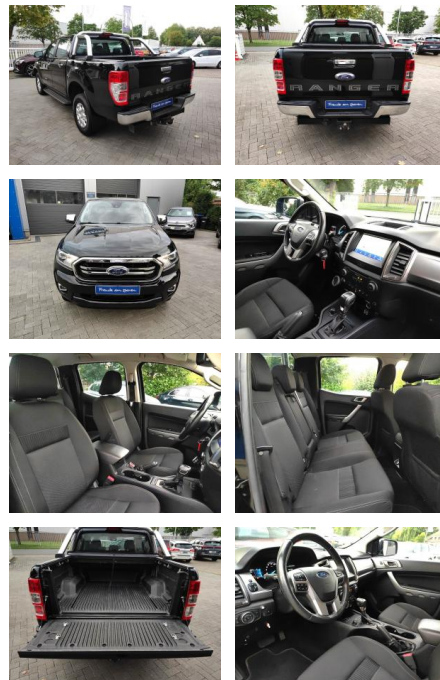

Ford Ranger 4x4 DoKa XLT Standhgz./Carplay

AM35-29021 **Angebotsnr.:**

Erstzulassung:	Kilometer:	Farbe:	Leistung:	Kraftstoffart:	Verbr. komb.	CO2-Emission	CO2-Klasse (WLTP)
16.01.2020	94.000		125 kW / 170 PS	Diesel	9,3 l/100km	243 g/km	G