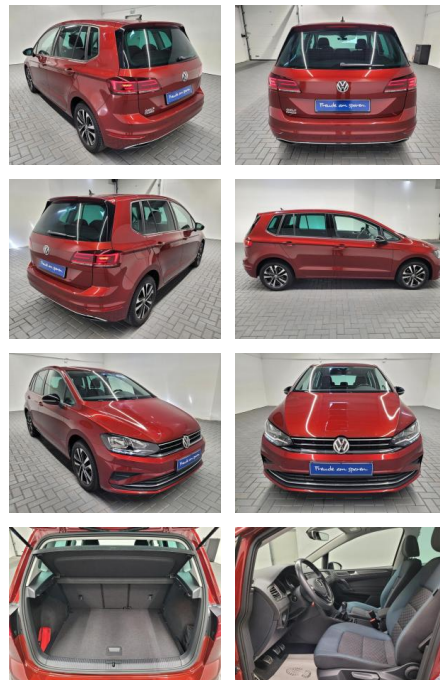

Volkswagen Golf Sportsvan "VII IQ-Drive

AM35-29043 **Angebotsnr.:**

Erstzulassung:	Kilometer:	Farbe:	Leistung:	Kraftstoffart:
06.02.2020	11.300		85 kW / 116 PS	Benzin

PREIS
23.660 €

FINANZIERUNGSBEISPIEL
 Laufzeit: 72 Monate Anzahlung: 25 %
 Basis-Finanzierung:* Mtl. Rate:
 Zielraten-Finanzierung:** **154 €**