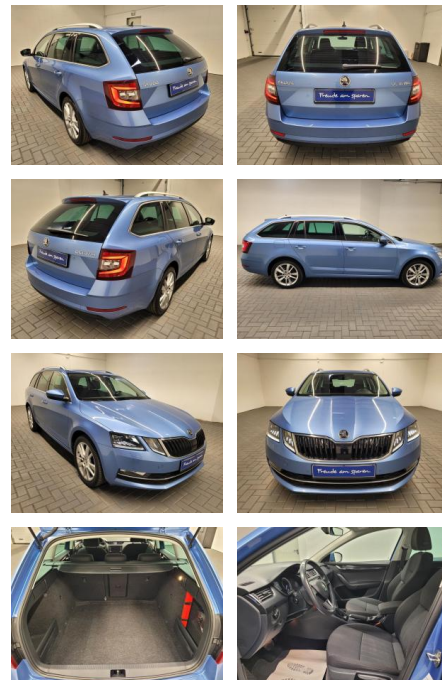

Skoda Octavia "Combi Style LED/Navi/SHZ/PDC

AM35-29039 **Angebotsnr.:**

Erstzulassung:	Kilometer:	Farbe:	Leistung:	Kraftstoffart:
17.05.2019	66.000		140 kW / 190 PS	Benzin

PREIS
26.070 €

FINANZIERUNGSBEISPIEL
 Laufzeit: 72 Monate Anzahlung: 25 %
 Basis-Finanzierung:* Mtl. Rate:
 Zielraten-Finanzierung:** **170 €**