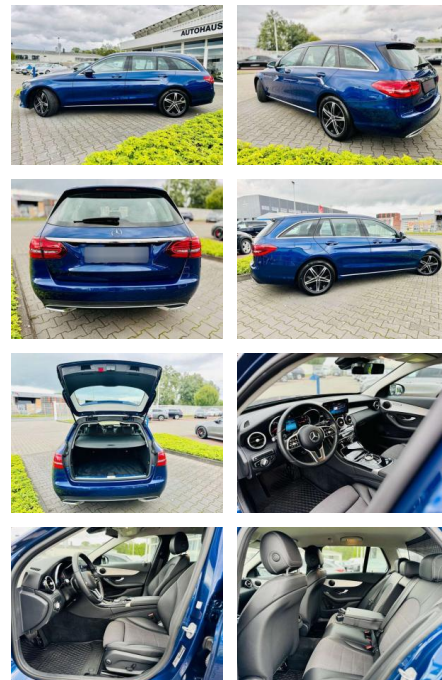

## Mercedes-Benz C 220 T d AVANTGARDE, Autom., RFK,

AB97-E 7524 **Angebotsnr.:**

Erstzulassung:	Kilometer:	Farbe:	Leistung:	Kraftstoffart:
01.11.2020	35.450	Blau	143 kW / 194 PS	Benzin

**PREIS**  
**33.850 €**