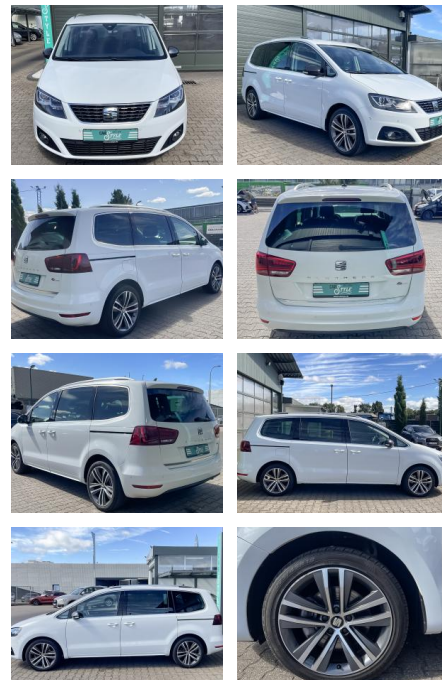

## Seat Alhambra 1.4 TSI FR Line SHZ NAVI RFK 7 SIT...

CS01-FO2408206 Angebotsnr.:

Erstzulassung:	Kilometer:	Farbe:	Leistung:	Kraftstoffart:
12.06.2019	145.000	Weiß	110 kW / 150 PS	Benzin

**PREIS**  
**21.600 €**