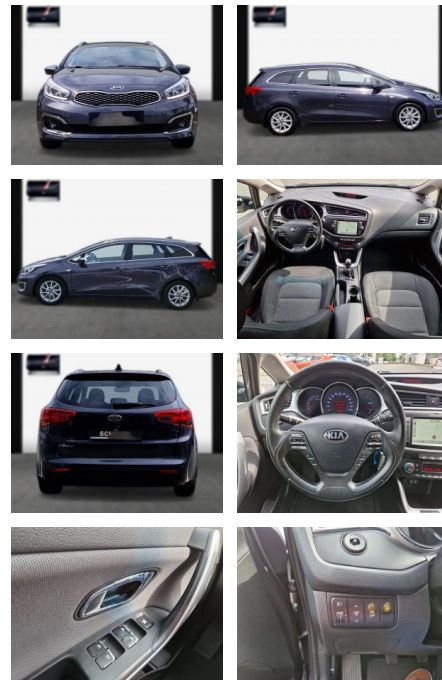

Kia cee'd Sporty Wagon Ceed Sportswagon

SA13-HL21386Angebotsnr.:

Erstzulassung:	Kilometer:	Farbe:	Leistung:	Kraftstoffart:
24.02.2017	92.800	Diverse	99 kW / 135 PS	Benzin

PREIS	FINANZIERUNGSBEISPIEL	
12.520 €	Laufzeit: 72 Monate	Anzahlung: 25 %
	Basis-Finanzierung:**	Mtl. Rate:
	Zielraten-Finanzierung:**	Mtl. Rate: 81 €

Multimedia

- USB
- Touchscreen
- **Navi-Paket; Audio-Navigationssystem KIA (7"-Display); Freisprecheinrichtung Bluetooth; USB und Aux-In-Anschluss;**

- ***Assistenzsysteme: Rückfahrkamera; Berganfahr-Assistent; Einparkhilfe hinten; Geschwindigkeitsregelanlage (GRA) Tempomat; Einschaltautomatik für Fahrlicht**
- ***Innen: Multifunktion für Lenkrad; Bordcomputer; elektrische Fensterheber vorne + hinten; Gepäckraumabdeckung / Rollo; Lenkrad (Leder); Klimaautomatik 2-Zonen; Lenkrad heizbar; Lenksäule (Lenkrad) höhen-/längsverstellbar; Sonnenblenden mit Spiegel (beleuchtet); Schalt-/Wählhebelgriff Leder; Handschuhfach mit Kühlfunktion; Steckdose (12V-Anschluß) im Koffer-/Laderaum**
- ***Sitze + Polster: Sitzheizung vorn; Mittelarmlehne; Mittelarmlehne hinten; Mittelarmlehne vorne; Sitz vorn links höhenverstellbar; Rücksitz klappbar 1/3-2/3; Isofix-Aufnahmen für**