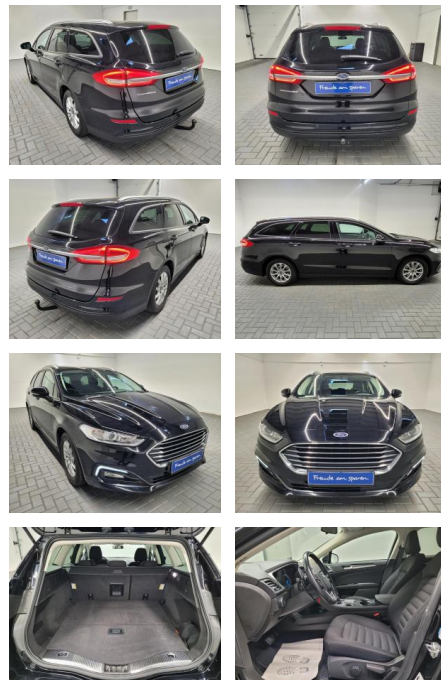

Ford Mondeo Turnier Navi/AHK/SHZ

AM35-29051 **Angebotsnr.:**

Erstzulassung:	Kilometer:	Farbe:	Leistung:	Kraftstoffart:
19.08.2019	96.400		121 kW / 165 PS	Benzin

PREIS	FINANZIERUNGSBEISPIEL	
23.040 €	Laufzeit: 72 Monate Anzahlung: 25 % Basis-Finanzierung:* Mtl. Rate: Zielraten-Finanzierung:** 150 €	* Basisfinanzierung: Anzahlung: 5.760 Euro, Laufzeit: 72 Monate, Nettodarlehen: 17.280 Euro, Gesamtbetrag: 25.264 Euro, Zinssätze: 4.21% Sollz. (gebunden), 4.29% eff. ** Zielratenfinanzierung: Anzahlung: 5.760 Euro, Laufzeit: 72 Monate, Nettodarlehen: 17.280 Euro, Zielrate: 11.520 Euro, Gesamtbetrag: 26.129 Euro, Zinssätze: 4.21% Sollz. (gebunden), 4.29% eff., Vermittlung für: Santander Consumer Bank Repräsentatives Beispiel gem. § 17 Abs. 4 PAngV. Diese Finanzierungsangebote sind Beispiele. Gerne ermitteln wir für Sie Ihr individuelles Angebot.

Ausstattung

Weiteres

- Ausstattungsliste
- in Jedem Fall einen Besichtigung-/Probefahrtstermin.
- Dieses Fahrzeug ist an 2 Standorten verfügbar. Bitte fragen Sie nach
- an welchem Standort sich das Fahrzeug derzeit befindet.
- ---KOMFORT---
- 2-Zonen-Klimaautomatik
- 4 x elektr. Fensterheber
- elektr. Außenspiegel
- Außenspiegel beheizbar
- Außenspiegel elektr. anklappbar
- Stoff
- Sitzheizung
- Fahrersitz höhenverstellbar
- Beifahrersitz höhenverstellbar
- Lendenwirbelstütze
- Lenksäulenverstellung
- Lederlenkrad

- Multifunktionslenkrad
- Schaltwippen
- Mittelarmlehne vorne und hinten
- ---SICHERHEIT---
- Doppelairbag
- Seitenairbags
- Kopfairbags
- Knieairbag
- Gurtstraffer hinten
- Isofix-Kindersitzbefestigung
- Kopfstützen hinten (3x)
- ---ASSISTENZSYSTEME---
- ABS
- ESP
- Antriebsschlupfregelung (Traktionskontrolle)
- Notrufsystem
- Start-Stop-Automatik
- Berganfahrassistent
- ---AUDIO UND KOMMUNIKATION---
- Navigation mit Farbdisplay und