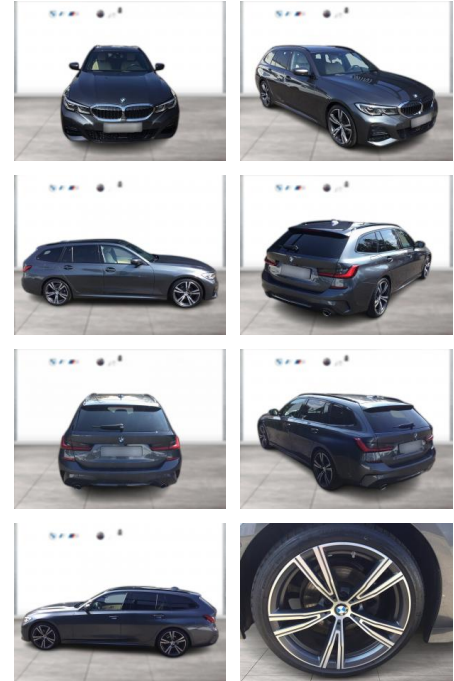

BMW 320i TOURING M SPORT PANO LASER AKUSTIK

WG03-227054 Angebotsnr.:

Erstzulassung:	Kilometer:	Farbe:	Leistung:	Kraftstoffart:
01.03.2020	53.100	Grau	135 kW / 184 PS	Benzin

PREIS
36.410 €

FINANZIERUNGSBEISPIEL