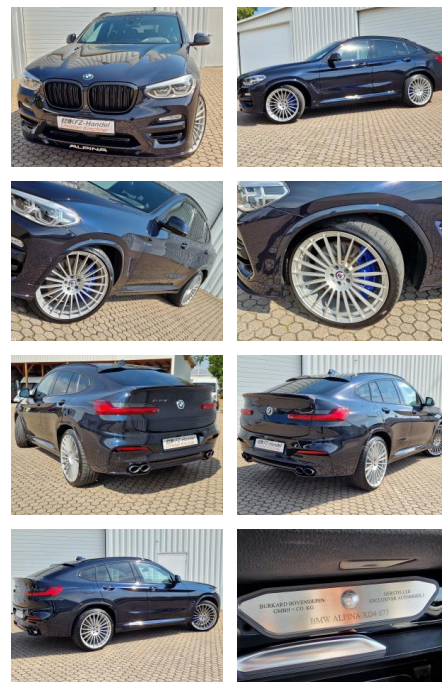

KK00-9-30073 Angebotsnr.:

Erstzulassung:	Kilometer:	Farbe:	Leistung:	Kraftstoffart:
05.11.2019	91.250	Schwarz	285 kW / 387 PS	Diesel

PREIS	FINANZIERUNGSBEISPIEL
49.460 €	Laufzeit: 72 Monate Anzahlung: 25 %
	Basis-Finanzierung:* Mtl. Rate:
	Zielraten-Finanzierung:** 322 €

Ausstattung

Besonderheiten

- Allradantrieb
- **Scheinwerfer LED mit adaptiver Lichtverteilung**
- **Adaptives Kurvenlicht**
- **Anhängerkupplung (Kugelkopf schwenkbar)**
- Speed-Limit-Anzeige
- **Ambiente-Beleuchtung**
- Variable Sportlenkung
- **Sportdifferential**
- Fahrerlebnisschalter
- **Adaptives Fahrwerk M-Technic**
- **Surround-Kamerasystem (Surround View)**
- **Geschwindigkeits-Regelanlage. Aktiv mit Stop&Go-Funktion**
- **Sonnenschutzverglasung (hinten abgedunkelt)**
- **Komfortzugang (Öffnungs- und Schließsystem)**