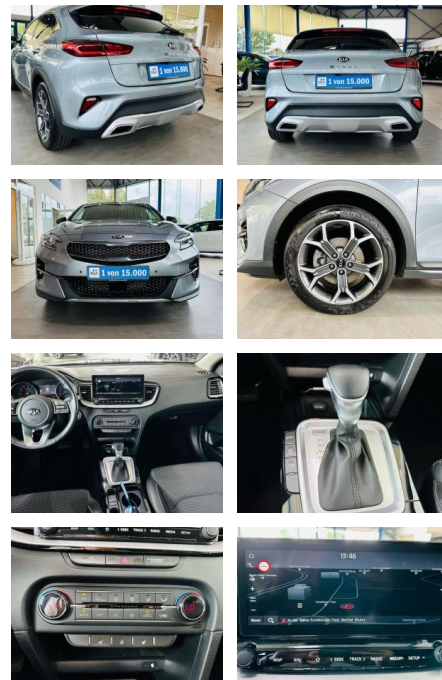

## Kia XCeed 1.5T-GDI Spirit Aut. LED PANO

AV01-069808-7 **Angebotsnr.:**

Erstzulassung:	Kilometer:	Farbe:	Leistung:	Kraftstoffart:	Verbr. komb.	CO2-Emission	CO2-Klasse (WLTP)
01.09.2021	37.980	silber	118 kW / 160 PS	Benzin	6,4 l/100km	139 g/km	E