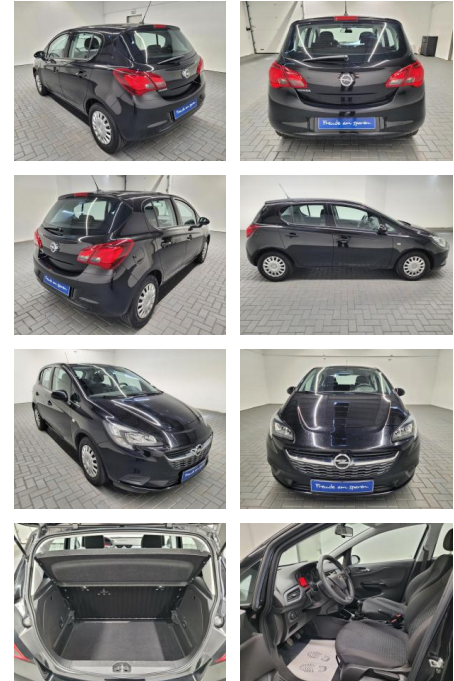

Opel Corsa E Klima/Radio-CD/BT/RDKS

AM35-26502 **Angebotsnr.:**

Erstzulassung:	Kilometer:	Farbe:	Leistung:	Kraftstoffart:
15.02.2019	89.980		51 kW / 69 PS	Benzin

PREIS
11.400 €

FINANZIERUNGSBEISPIEL
 Laufzeit: 72 Monate Anzahlung: 25 %
 Basis-Finanzierung:* Mtl. Rate:
 Zielraten-Finanzierung:** Mtl. Rate: **74 €**