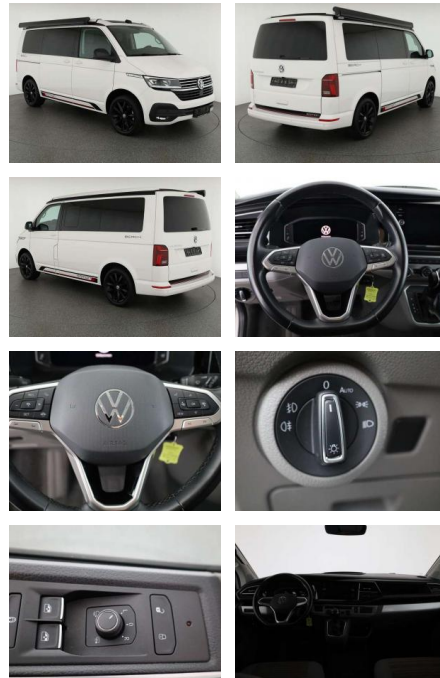

Volkswagen T6.1 California 2.0 TDI DSG Beach

AN07-MH10220-Angebotsnr.:

Erstzulassung:	Kilometer:	Farbe:	Leistung:	Kraftstoffart:	Verbr. komb.	CO2-Emission	CO2-Klasse (WLTP)
01.05.2021	60.000	Weiß	110 kW / 150 PS	Benzin	8,0 l/100km	211 g/km	G

- programmierbar
- mit Funkfernbedienung und zusätzlicher Zuheizung (NF1) Markise in Schwarz (Gehäuse und Schiene) (9AH) 3-Zonen Klimaautomatik "Air Care Climatronic" inkl. Bedienteil im Fahrgastraum (ZIE) Navigationssystem Discover Media (KA1) Rückfahrkamera (7Y1) Spurwechselassistent "Side Assist" und Ausparkassistent (4A3) Sitzheizung für Vordersitze (4GR) Verbundglas-Frontscheibe in Dämmglas
- beheizbar MULTIMEDIA UND KOMMUNIKATION: (QV3) DAB+ Digitaler Radioempfang (9ZX) Bluetooth (7UT) Navigationssystem Discover Media (QH1) Sprachsteuerung (9WJ) Wired & Wireless App-Connect