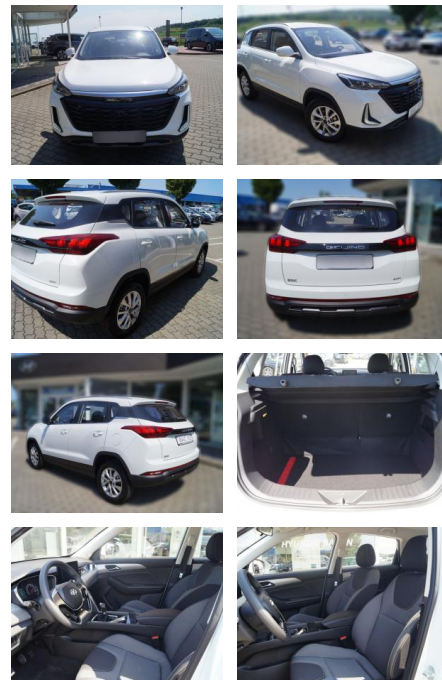

## BAIC Beijing X35 Voll LED/ Klima/ PDC

HE03-123189\_019 Anbotsnr.:

Erstzulassung:	Kilometer:	Farbe:	Leistung:	Kraftstoffart:
01.08.2023	8.950	Weiß	85 kW / 116 PS	Benzin

PREIS	FINANZIERUNGSBEISPIEL	
<b>17.430 €</b>	Laufzeit: 72 Monate	Anzahlung: 25 %
	Basis-Finanzierung:**	Mtl. Rate:
	Zielraten-Finanzierung:**	<b>113 €</b>