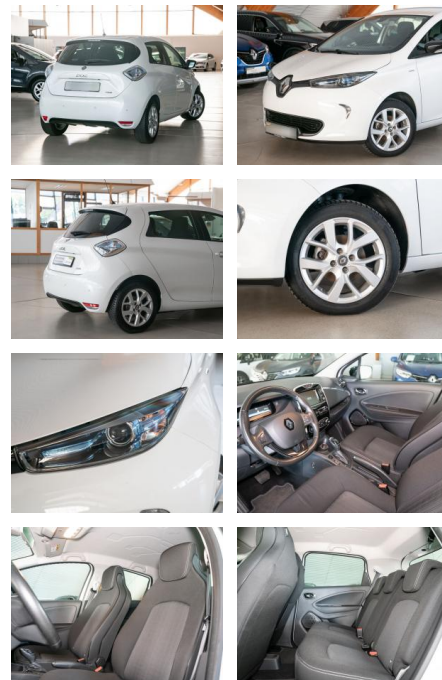

Renault ZOE R110 (ohne Batterie) 41 kwh Life

RS04-15995 **Angebotsnr.:**

Erstzulassung:	Kilometer:	Farbe:	Leistung:	Kraftstoffart:	Reichweite elektr. (WLTP)
25.07.2019	55.774	Diverse	80 kW / 109 PS	Elektro	0 km