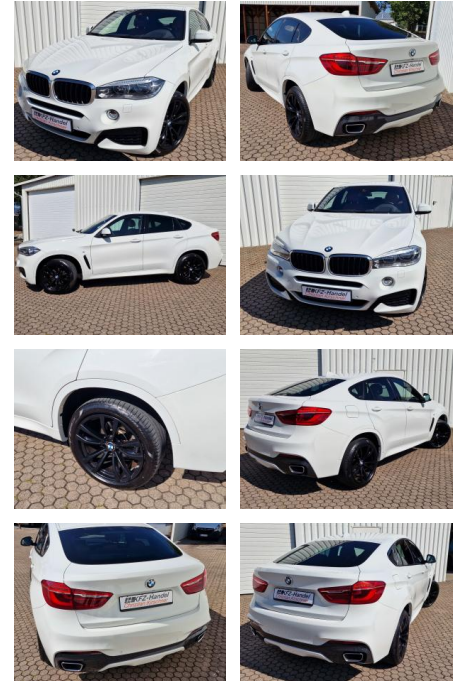

**BMW X6 xDrive\*ACC\*AHK\*HUD\*R-Cam\*M-Sport\*DAB\*LED**

KK00-29-84391Angebotsnr.:

Erstzulassung:	Kilometer:	Farbe:	Leistung:	Kraftstoffart:
28.02.2020	67.850	Weiß	190 kW / 258 PS	Diesel

<b>PREIS</b> <b>51.750 €</b>	<b>FINANZIERUNGSBEISPIEL</b>		* Basisfinanzierung: Anzahlung: 12.938 Euro, Laufzeit: 72 Monate, Nettodarlehen: 38.813 Euro, Gesamtbetrag: 56.746 Euro, Zinssätze: 4.21% Sollz. (gebunden), 4.29% eff. ** Zielratenfinanzierung: Anzahlung: 12.938 Euro, Laufzeit: 72 Monate, Nettodarlehen: 38.813 Euro, Zielrate: 25.875 Euro, Gesamtbetrag: 58.688 Euro, Zinssätze: 4.21% Sollz. (gebunden), 4.29% eff.,  Vermittlung für: Santander Consumer Bank Repräsentatives Beispiel gem. § 17 Abs. 4 PAngV. Diese Finanzierungsangebote sind Beispiele. Gerne ermitteln wir für Sie Ihr individuelles Angebot.
	Laufzeit: 72 Monate	Anzahlung: 25 %	
	Basis-Finanzierung:*	Mtl. Rate:	
	Zielraten-Finanzierung:**	<b>337 €</b>	

**Ausstattung**

**Besonderheiten**

- xDrive (Allrad)
- Anhängerkupplung Kugelkopf schwenkbar mit 3500 kg Anhängelast
- Scheinwerfer LED mit adaptiver Lichtverteilung
- Sonnenschutzverglasung (hinten abgedunkelt)
- Rückfahrkamera
- Navigation Professional
- M-Sport-Paket