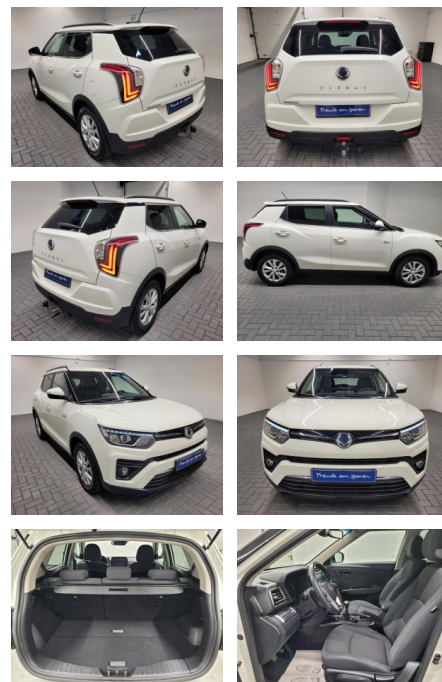

Ssangyong Tivoli Crystal Navi/AHK/PDC/SHZ/Tempom...

AM35-26484 **Angebotsnr.:**

Erstzulassung:	Kilometer:	Farbe:	Leistung:	Kraftstoffart:
09.06.2020	45.300		120 kW / 163 PS	Benzin

PREIS
20.560 €

FINANZIERUNGSBEISPIEL
 Laufzeit: 72 Monate Anzahlung: 25 %
 Basis-Finanzierung:* Mtl. Rate:
 Zielraten-Finanzierung:** **134 €**