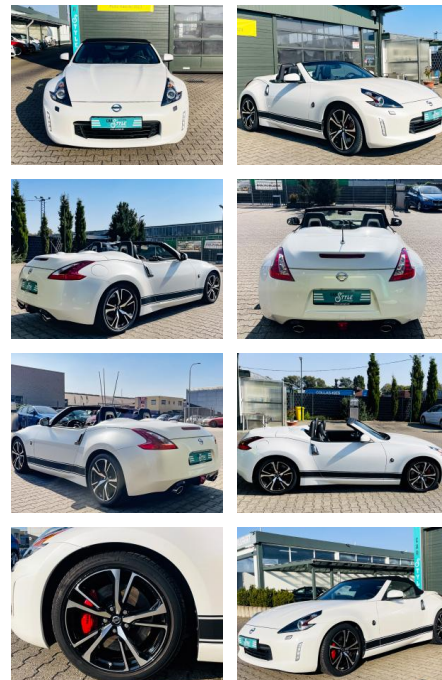

CS01-FO24082018 Angebotsnr.:

Erstzulassung:	Kilometer:	Farbe:	Leistung:	Kraftstoffart:
20.06.2018	37.350	Weiß	241 kW / 328 PS	Benzin

PREIS
30.360 €

FINANZIERUNGSBEISPIEL

Laufzeit: 72 Monate Anzahlung: 25 %
 Basis-Finanzierung:* Mtl. Rate:
 Zielraten-Finanzierung:** **198 €**