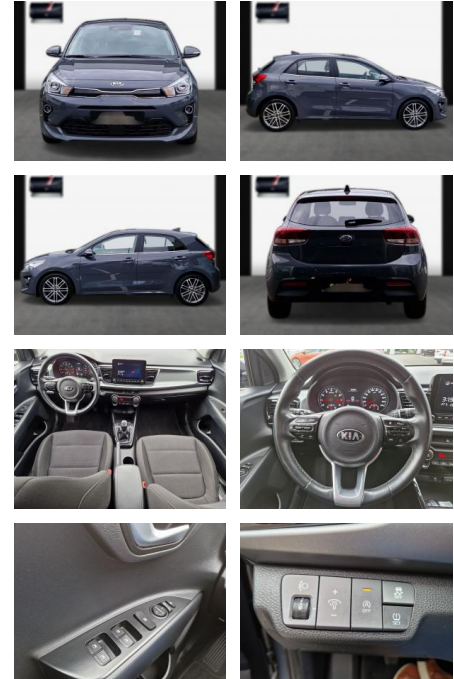

**Kia Rio Spirit/Navi/RFK/17"/Keyless**

SA13-64640 **Angebotsnr.:**

Erstzulassung:	Kilometer:	Farbe:	Leistung:	Kraftstoffart:
25.09.2020	31.500	Diverse	74 kW / 101 PS	Benzin

PREIS	FINANZIERUNGSBEISPIEL	
<b>17.060 €</b>	Laufzeit: 72 Monate	Anzahlung: 25 %
	Basis-Finanzierung:**	Mtl. Rate:
	Zielraten-Finanzierung:**	<b>1111 €</b>

**Multimedia**

- Touchscreen
- **Navigationssystem; Bluetooth; Radio; Touch Screen; Android Auto; CarPlay**
- **\*Assistenzsysteme: Berganfahrassistent; Rückfahrkamera; Spurhalteassistent (lane assist); Totwinkelassistent (side**