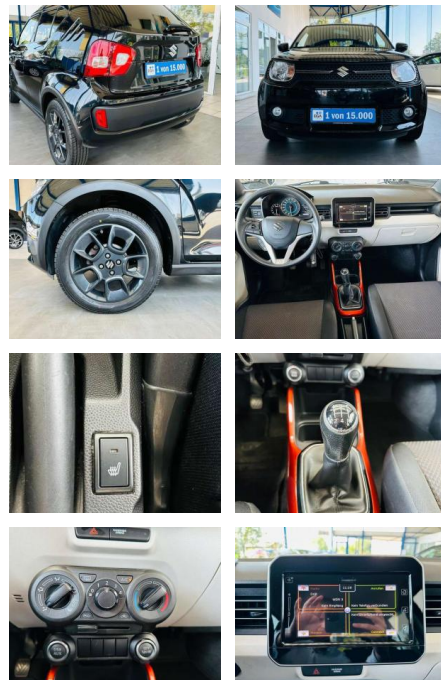

## Suzuki Ignis 1.2 DualJet Comfort Kamera SHZ

AV01-130113-28 Angebotsnr.:

| Erstzulassung: | Kilometer: | Farbe:  | Leistung:     | Kraftstoffart: |
|----------------|------------|---------|---------------|----------------|
| 01.10.2017     | 121.400    | Schwarz | 66 kW / 90 PS | Benzin         |