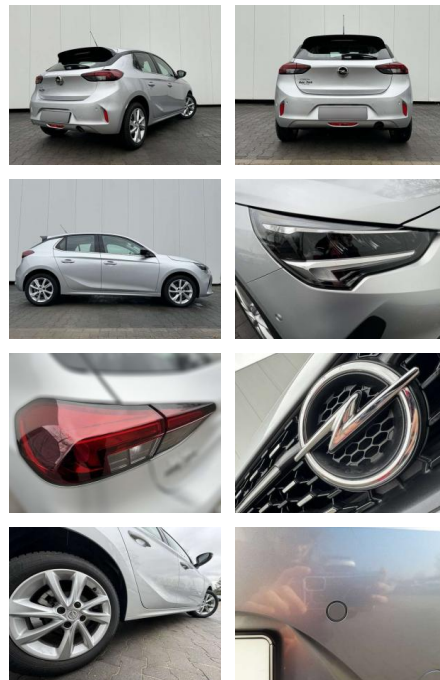

Opel Corsa Corsa 1.2 Turbo Aut. Elegance

AP08-310774 **Angebotsnr.:**

| Erstzulassung: | Kilometer: | Farbe: | Leistung: | Kraftstoffart: | Verbr. komb. | CO2-Emission | CO2-Klasse (WLTP) |
|----------------|------------|--------|----------------|----------------|--------------|--------------|-------------------|
| 01.01.2023 | 13.300 | Silber | 74 kW / 101 PS | Benzin | 5,6 l/100km | 127 g/km | D |