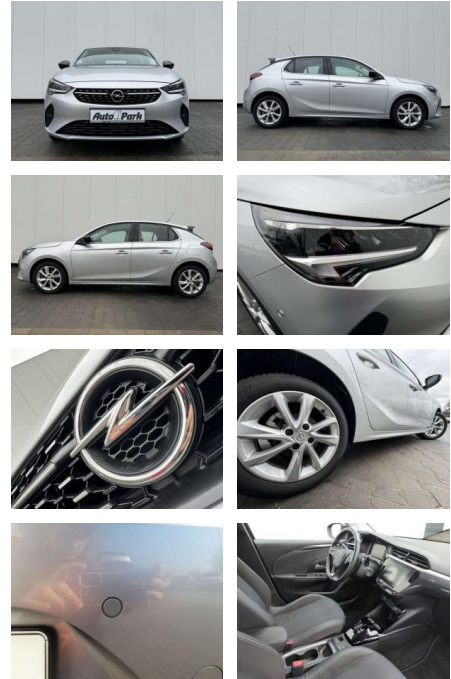

Opel Corsa Corsa 1.2 Turbo Aut. Elegance

AP08-310847 **Angebotsnr.:**

Erstzulassung:	Kilometer:	Farbe:	Leistung:	Kraftstoffart:	Verbr. komb.	CO2-Emission	CO2-Klasse (WLTP)
01.04.2023	18.500	Silber	74 kW / 101 PS	Benzin	5,6 l/100km	127 g/km	D