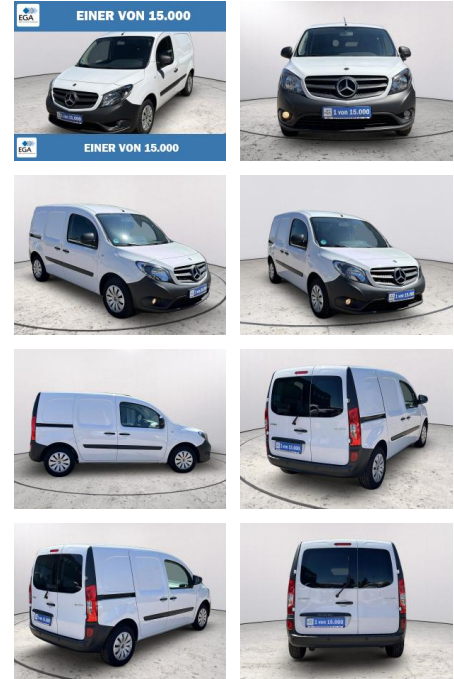

Mercedes-Benz Citan 111 CDI Lang *Klima *PDC* T...

AB73-0033-6108 Angebotsnr.:

Erstzulassung:	Kilometer:	Farbe:	Leistung:	Kraftstoffart:
09.12.2020	78.528	Weiß	85 kW / 116 PS	Diesel

PREIS
14.790 €

FINANZIERUNGSBEISPIEL
 Laufzeit: 72 Monate Anzahlung: 25 %
 Basis-Finanzierung:* Mtl. Rate:
 Zielraten-Finanzierung:** Mtl. Rate: **96 €**