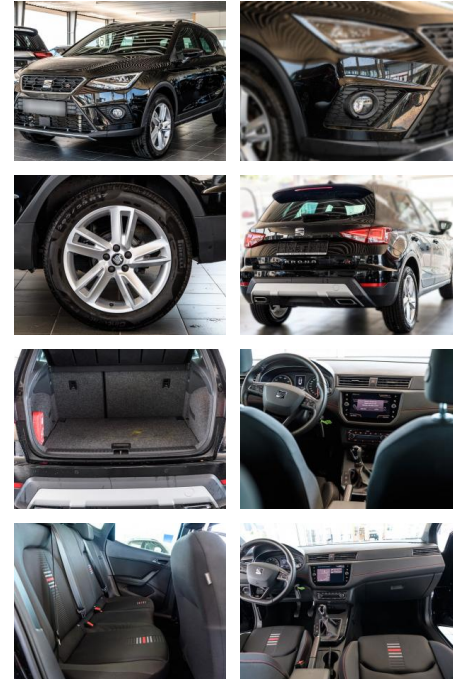

Seat Arona FR +Navi +PDC +shz +USB +Nebel

AS86-"OCH"1501762815

Erstzulassung:	Kilometer:	Farbe:	Leistung:	Kraftstoffart:
25.10.2018	43.336	Diverse	110 kW / 150 PS	Benzin

PREIS
19.230 €

FINANZIERUNGSBEISPIEL