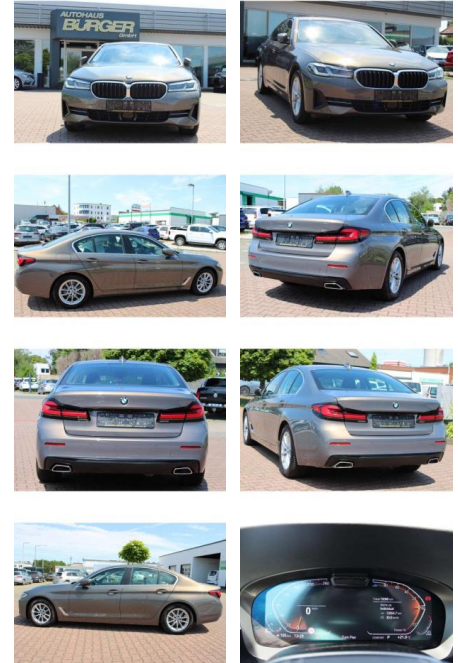

AR35-L0435L **Angebotsnr.:**

Erstzulassung:	Kilometer:	Farbe:	Leistung:	Kraftstoffart:	Verbr. komb.	CO2-Emission	CO2-Klasse (WLTP)
01.02.2022	12.100	Grau	140 kW / 190 PS	Benzin	5,6 l/100km	145 g/km	E

PREIS
39.480 €