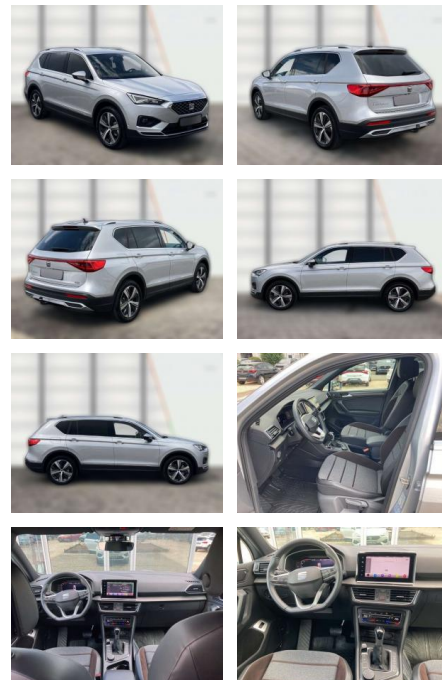

BA02-SI-3626 **Angebotsnr.:**

Erstzulassung:	Kilometer:	Farbe:	Leistung:	Kraftstoffart:
01.02.2022	37.500	Silber	110 kW / 150 PS	Benzin

PREIS
33.420 €

FINANZIERUNGSBEISPIEL

Laufzeit: 72 Monate Anzahlung: 25 %
 Basis-Finanzierung:* Mtl. Rate:
 Zielraten-Finanzierung:** **218 €**