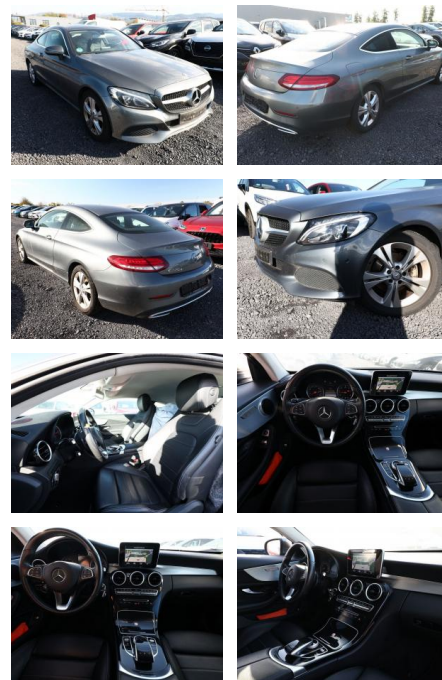

AT27-GW-ABO250 Anzebotsnr.:

Erstzulassung:	Kilometer:	Farbe:	Leistung:	Kraftstoffart:
14.07.2017	64.697	Grau	125 kW / 170 PS	Diesel

PREIS
25.700 €

FINANZIERUNGSBEISPIEL

Laufzeit: 72 Monate Anzahlung: 25 %
 Basis-Finanzierung:* Mtl. Rate:
 Zielraten-Finanzierung:** **167 €**