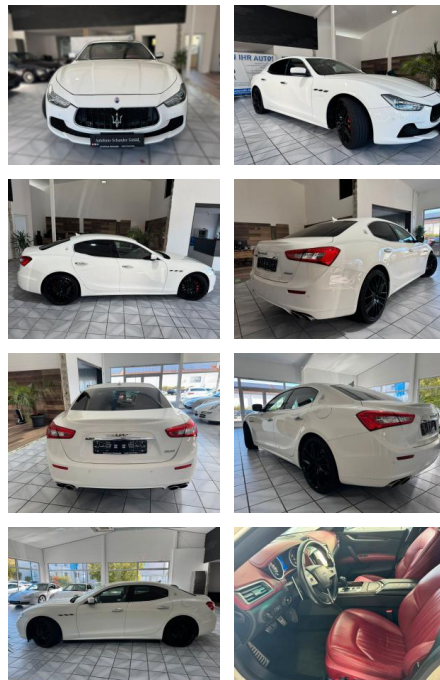

Maserati Ghibli 3.0 V6 S

SO02-5-147332 **Angebotsnr.:**

Erstzulassung:	Kilometer:	Farbe:	Leistung:	Kraftstoffart:	Verbr. komb.	CO2-Emission	CO2-Klasse (WLTP)
24.06.2015	56.211	Diverse	301 kW / 409 PS	Benzin	10,4 l/100km	242 g/km	G

- Hinten
- Vorne
- *Sport:* Sportfahrwerk
- *Innenausstattung:* Vollleder
- *Farbe der Innenausstattung:* Schwarz
- *Informationen
- Japan Re-Import mit deutschen Papieren
- Finanzierung ohne Anzahlung möglich.
- Die Inzahlungnahme Ihres Gebrauchtwagens ist möglich.
- Irrtümer
- Änderungen und Zwischenverkauf vorbehalten.
- Unsere Geschäftszeiten und telefonische Erreichbarkeit: Mo-Fr 09:00-18:00 Uhr und Sa 09:00-14:00 Uhr.
- Keine Haftung für Inseratsfehler bezüglich der Fahrzeugausstattung.