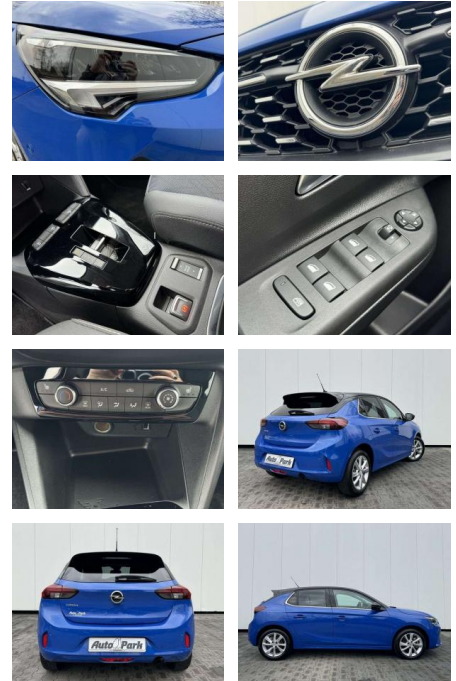

## Opel Corsa Corsa 1.2 Turbo Aut. Elegance

AP08-310121 **Angebotsnr.:**

Erstzulassung:	Kilometer:	Farbe:	Leistung:	Kraftstoffart:	Verbr. komb.	CO2-Emission	CO2-Klasse (WLTP)
01.12.2022	26.950	Blau	74 kW / 101 PS	Benzin	5,6 l/100km	127 g/km	D