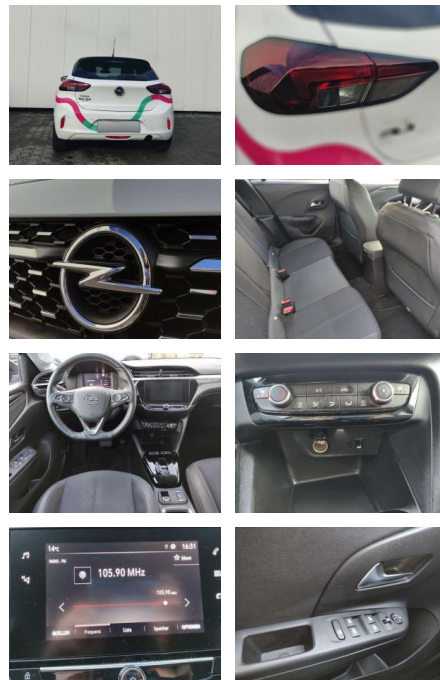

Opel Corsa Corsa 1.2 Turbo Aut. Elegance

AP08-310126 **Angebotsnr.:**

Erstzulassung:	Kilometer:	Farbe:	Leistung:	Kraftstoffart:	Verbr. komb.	CO2-Emission	CO2-Klasse (WLTP)
01.09.2022	14.150	Weiß	74 kW / 101 PS	Benzin	5,6 l/100km	127 g/km	D

Sicherheit

- Anti-Blockiersystem ABS

Multimedia

- Radio

Weiteres

- volldigitales Kombiinstrument
- Touchscreen Display LED-Scheinwerfer
- Adaptives Bremslicht Fernlichtassistent
- 16" Leichtmetallfelgen Klimaanlage Sitz:
- Sitzheizung vorn Einparkhilfe vorn und hinten
- Geschwindigkeitsregler Spur- und Spurhalte-Assistent
- Multifunktions-Lederlenkrad Radio:
- Multimedia Radio mit 7"- Touchscr
- Radiozubehör: DAB-Tuner (DAB+fähig)
- Innenspiegel automatisch abblendbar
- Außenspiegel elek. verstellb. u. beh.(2) Toter-Winkel-Warner
- Getriebe: 8-Stufen-Automatikgetriebe