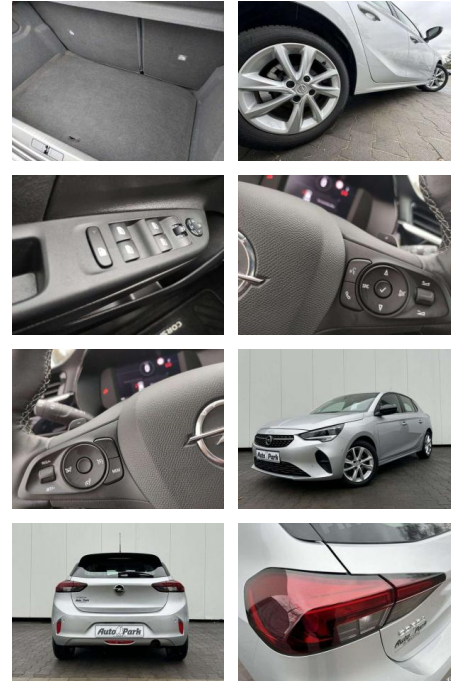

Opel Corsa Corsa 1.2 Turbo Aut. Elegance

AP08-310740 **Angebotsnr.:**

Erstzulassung:	Kilometer:	Farbe:	Leistung:	Kraftstoffart:	Verbr. komb.	CO2-Emission	CO2-Klasse (WLTP)
01.01.2023	17.900	Silber	74 kW / 101 PS	Benzin	5,6 l/100km	127 g/km	D

Ausstattung

Sicherheit

- Anti-Blockiersystem ABS

Multimedia

- Radio

Weiteres

- volldigitales Kombiinstrument
- Touchscreen Display LED-Scheinwerfer
- Adaptives Bremslicht Fernlichtassistent
- 16" Leichtmetallfelgen Klimaanlage Sitz:
- Sitzheizung vorn Einparkhilfe vorn und hinten
- Geschwindigkeitsregler Spur- und Spurhalte-Assistent
- Multifunktions-Lederlenkrad Radio:
- Multimedia Radio mit 7"- Touchscr
- Radiozubehör: DAB-Tuner (DAB+fähig)
- Innenspiegel automatisch abblendbar
- Außenspiegel elek. verstellb. u. beh.(2) Toter-Winkel-Warner
- Getriebe: 8-Stufen-Automatikgetriebe