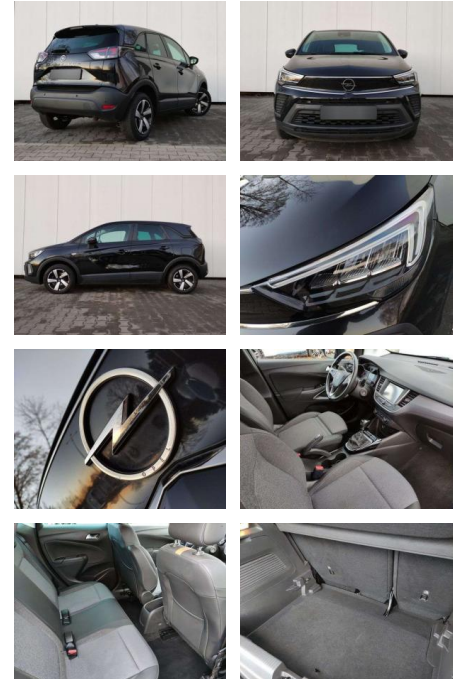

Opel Crossland

AP08-310555 **Angebotsnr.:**

Erstzulassung:	Kilometer:	Farbe:	Leistung:	Kraftstoffart:	Verbr. komb.	CO2-Emission	CO2-Klasse (WLTP)
01.04.2021	82.400	Schwarz	96 kW / 131 PS	Benzin	5,7 l/100km	129 g/km	D