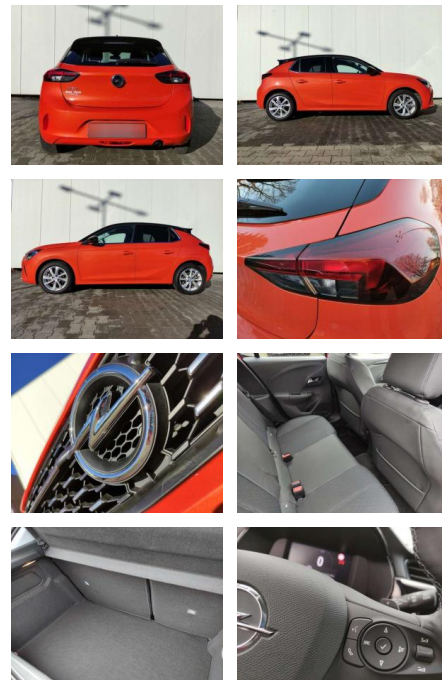

## Opel Corsa Corsa 1.2 Turbo Aut. Elegance

AP08-310742 **Angebotsnr.:**

Erstzulassung:	Kilometer:	Farbe:	Leistung:	Kraftstoffart:	Verbr. komb.	CO2-Emission	CO2-Klasse (WLTP)
01.02.2023	11.000		74 kW / 101 PS	Benzin	5,6 l/100km	127 g/km	D