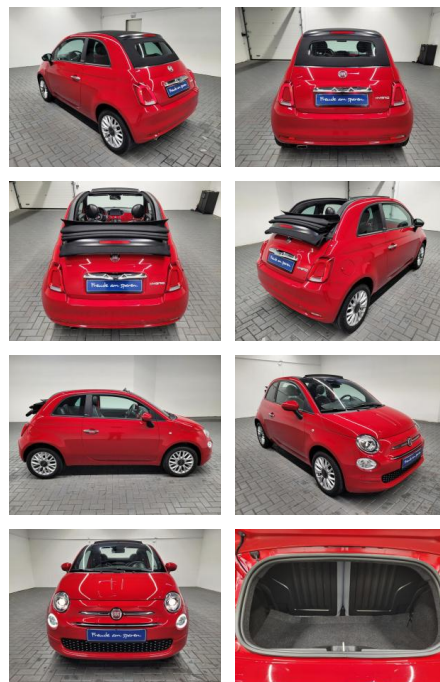

Fiat 500 "C Lounge Navi/PDC/CarPlay/Klima

AM35-26321 **Angebotsnr.:**

Erstzulassung:	Kilometer:	Farbe:	Leistung:	Kraftstoffart:
30.03.2021	32.890		51 kW / 69 PS	Benzin

PREIS
17.530 €

FINANZIERUNGSBEISPIEL