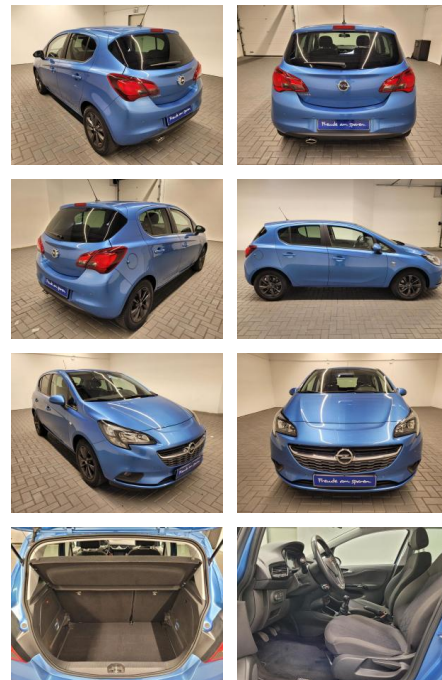

Opel Corsa 120 Jahre IntelliLink/AHK/SHZ/LHZ

AM35-26346 **Angebotsnr.:**

Erstzulassung:	Kilometer:	Farbe:	Leistung:	Kraftstoffart:
18.09.2019	141.300		74 kW / 101 PS	Benzin

PREIS	FINANZIERUNGSBEISPIEL	
11.400 €	Laufzeit: 72 Monate	Anzahlung: 25 %
	Basis-Finanzierung:**	Mtl. Rate:
	Zielraten-Finanzierung:**	Mtl. Rate: 74 €

- ---LICHT UND SICHT---
- Nebelscheinwerfer
- Tagfahrlicht
- Leaving-Home- und Coming-Home-Funktion
- ---EXTERIEUR---
- Leichtmetallfelgen
- abnehmbare Anhängerkupplung
- 5-türig
- Metallclackierung
- Scheiben hinten getönt
- ---INTERIEUR---
- Bordcomputer
- Winterpaket
- Wegfahrsperr
- geteilte Rückbank
- Außentemperaturanzeige
- Laderaumabdeckung
- 5-Sitzer
- Servolenkung
- Zentralverriegelung mit Fernbedienung
- Reserverad