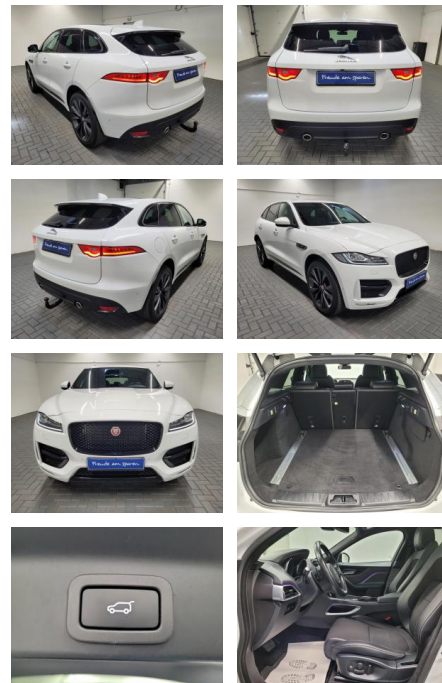

## Jaguar F-Pace AWD Black R-Sport LED/22-Zoll

AM35-26315 **Angebotsnr.:**

Erstzulassung:	Kilometer:	Farbe:	Leistung:	Kraftstoffart:
26.04.2017	133.560		221 kW / 300 PS	Diesel

PREIS	FINANZIERUNGSBEISPIEL	
<b>34.690 €</b>	Laufzeit: 72 Monate	Anzahlung: 25 %
	Basis-Finanzierung:**	Mtl. Rate:
	Zielraten-Finanzierung:**	<b>226 €</b>