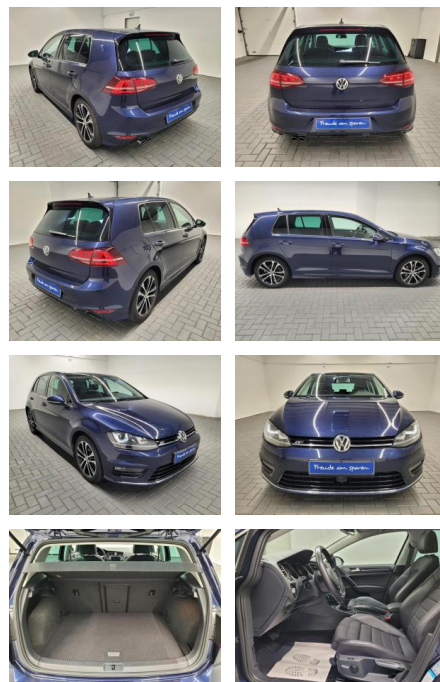

## Volkswagen Golf VII Highline R-Line Bi-Xenon/ACC

AM35-26231 **Angebotsnr.:**

Erstzulassung:	Kilometer:	Farbe:	Leistung:	Kraftstoffart:
01.03.2016	89.750		110 kW / 150 PS	Benzin

**PREIS**  
**22.430 €**