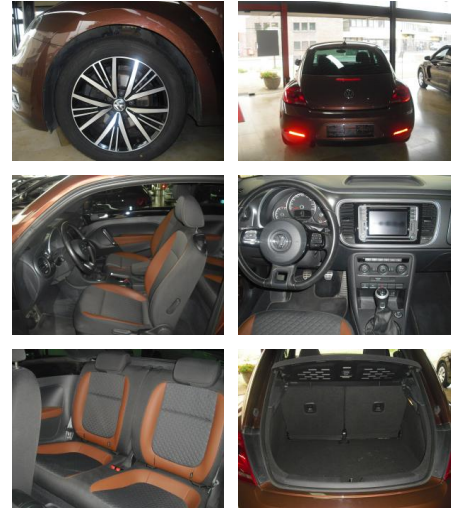

Volkswagen Beetle 1.2 TSI BMT Allstar

AD34-#9395 **Angebotsnr.:**

Erstzulassung:	Kilometer:	Farbe:	Leistung:	Kraftstoffart:
05.01.2017	113.500		77 kW / 105 PS	Benzin

PREIS
15.110 €

FINANZIERUNGSBEISPIEL
 Laufzeit: 72 Monate Anzahlung: 25 %
 Basis-Finanzierung:* Mtl. Rate:
 Zielraten-Finanzierung:** Mtl. **98 €**

Besonderheiten

- Chrom-Paket (1)
- Getriebe 6-Gang
- Karosserie: 2-türig
- Motor 1.2 Ltr. - 77 kW TSI

Sicherheit

- Anti-Blockiersystem ABS
- Antischlupfregelung ASC+T
- elektronische Stabilitätskontrolle (ESP / DSP)
- Servolenkung
- Geschwindigkeitsregelung (Tempomat)
- Regensensor
- Tagfahrlicht
- Wegfahrsperre
- Kindersitzbefestigung
- Scheibenwischer mit Regensensor
- Wegfahrsperre (elektronisch)
- Isofix-Aufnahmen für Kindersitz an Rücksitz