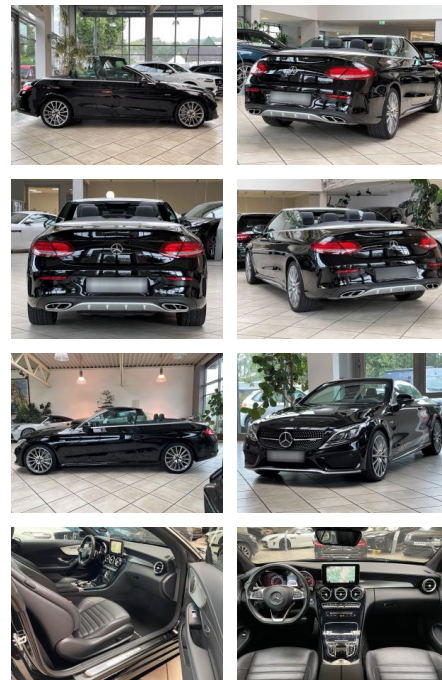

## Mercedes-Benz C 43 AMG Cabrio 4Matic

LA05-80-57639Angebotsnr.:

Erstzulassung:	Kilometer:	Farbe:	Leistung:	Kraftstoffart:	Verbr. komb.	CO2-Emission	CO2-Klasse (WLTP)
11.05.2017	56.912	Diverse	270 kW / 367 PS	Benzin	8,3 l/100km	190 g/km	G