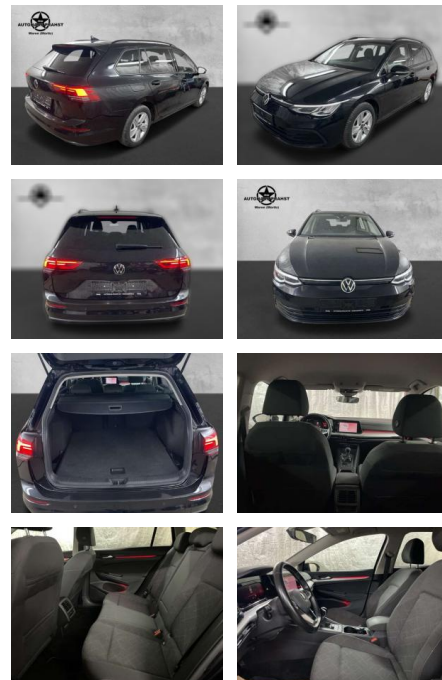

## Volkswagen Golf VIII 2.0TDI Navi LED Sitzh.

AP38-0480310 Angebotsnr.:

Erstzulassung:	Kilometer:	Farbe:	Leistung:	Kraftstoffart:	Verbr. komb.	CO2-Emission	CO2-Klasse (WLTP)
01.04.2021	74.600	Schwarz	85 kW / 116 PS	Benzin	4,6 l/100km	120 g/km	D