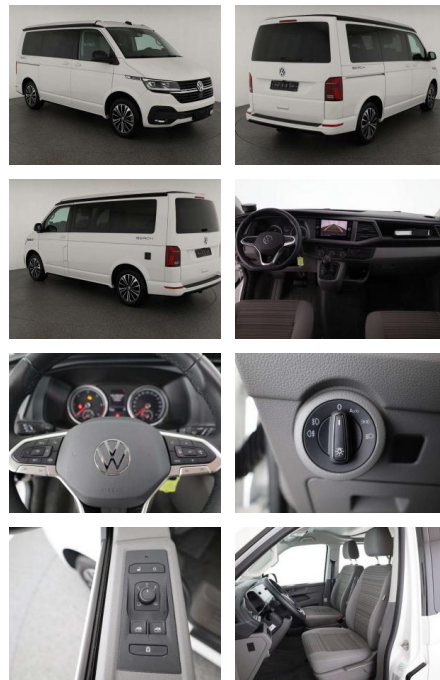

Volkswagen T6.1 California 2.0 TDI DSG 4M Beach

AN07-PH090036 Angebotsnr.:

Erstzulassung:	Kilometer:	Farbe:	Leistung:	Kraftstoffart:	Verbr. komb.	CO2-Emission	CO2-Klasse (WLTP)
01.07.2023	11.900	Weiß	150 kW / 204 PS	Benzin	8,6 l/100km	225 g/km	G

- Spurwechselassistent "Side Assist" und Ausparkassistent (9M4) Zwei separate Standheizungen mit Funkfernbedienung
- MULTIMEDIA UND KOMMUNIKATION: (QV3) DAB+ Digitaler Radioempfang (9S6) Multifunktionsanzeige Premium (9ZX) Bluetooth (QH1) Sprachsteuerung (9WJ) Wired & Wireless App-Connect