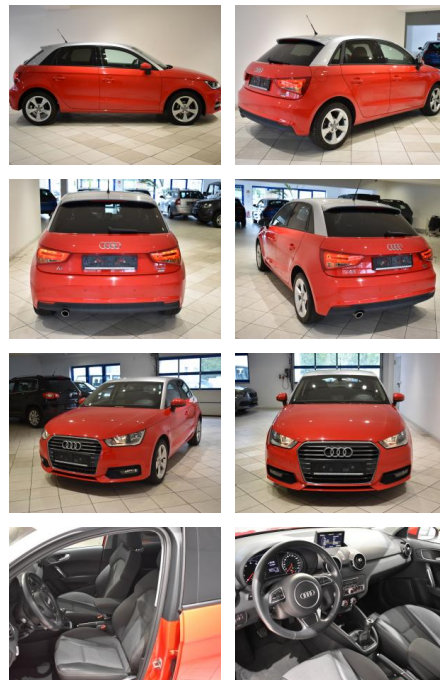

## Audi A1 Sportback 1.0TFSI SHZ GRA PDC Klima

AH44-ATS8208Angebotsnr.:

Erstzulassung:	Kilometer:	Farbe:	Leistung:	Kraftstoffart:
25.01.2019	75.788	Rot	70 kW / 95 PS	Benzin

**PREIS**  
**16.350 €**