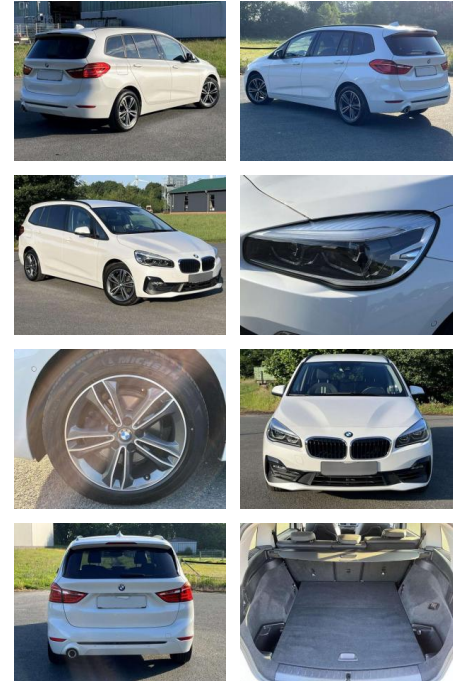

## BMW 216 Sport Line\*Led\*Navi Klima Navi

KB06-86451 **Angebotsnr.:**

Erstzulassung:	Kilometer:	Farbe:	Leistung:	Kraftstoffart:
01.12.2018	79.987	Weiß	80 kW / 109 PS	Benzin

**PREIS**  
**16.930 €**