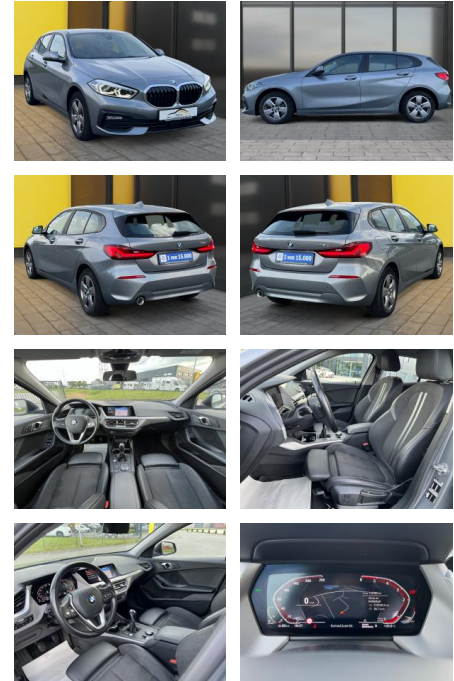

BMW 116d+LED+PDC+Werksgarantie+Live Cockpit

AB19-NB3-114Angebotsnr.:

Erstzulassung:	Kilometer:	Farbe:	Leistung:	Kraftstoffart:
08.04.2022	113.000	Grau	85 kW / 116 PS	Diesel

PREIS
19.540 €

FINANZIERUNGSBEISPIEL